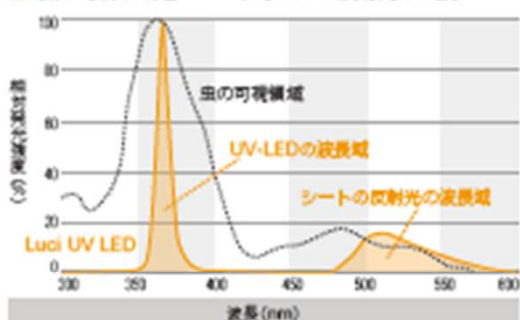

RADIAL WAVE TECHNOLOGY

LEDのプロフェッショナルが研究を重ねて作り上げた、
昆虫誘引力の高いLED光源

● 虫の可視領域をカバーするLEDと反射光の波長

虫は人が見ることが出来ない紫外線の光に向かっていく習性があります。Luciはその光を利用して虫を集めます。