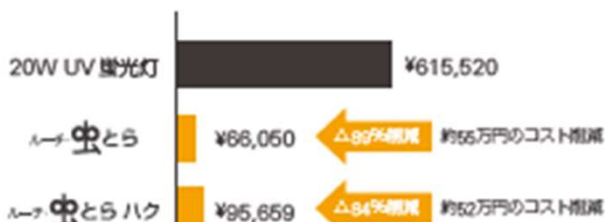

RADIAL WAVE TECHNOLOGY

LEDのプロフェッショナルが研究を重ねて作り上げた、  
昆虫誘引力の高いLED光源

● 虫の可視領域をカバーするLEDと反射光の波長

虫は人が見ることが出来ない紫外線の光に向かっていく習性があります。Luciはその光を利用して虫を集めます。

● UV蛍光灯よりも速く、多く捕獲する

● 年間ランニングコスト約84%削減

- ※1 1日24時間点灯、電気料金¥26/1kwhとして換算  
 ※2 半年に一回交換を想定、UV蛍光灯を¥601と想定、¥601×2回  
 ※3 金額は、虫とらシリーズ110台を利用した場合の概算です  
 ※4 捕虫シートにかかる費用は含みません。

● UV蛍光灯との寿命の比較

● ルーフ 虫とら シリーズ に誘引される主な虫

- ハエ目： チョウバエ、ショウジョウバエ、ノミバエ、ガガンボ、ユスリカ、タマバエ、クロバネキノコバエ、ヤマトクロコバエ、イエバエ  
 コウチュウ目： タバコシバンムシ、カツオブシムシ、ゴミムシ  
 カメムシ目： チャバネアオカメムシ、カメムシ類  
 その他： ガ類、アザミウマ類、チャタテムシ類など、紫外線に集まる性質を持つ虫