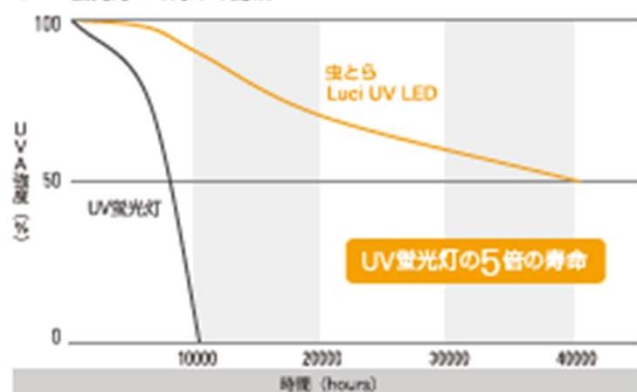

RADIAL WAVE TECHNOLOGY

LEDのプロフェッショナルが研究を重ねて作り上げた、  
昆虫誘引力の高いLED光源

● 虫の可視領域をカバーするLEDと反射光の波長

虫は人が見ることが出来ない紫外線の光に向かっていく習性があります。Luciはその光を利用して虫を集めます。

● UV蛍光灯よりも速く、多く捕獲する

● 年間ランニングコスト約84%削減

- ※1 1日24時間点灯、電気料金¥26/1kwhとして換算  
 ※2 半年に一回交換を想定、UV蛍光灯を¥601と想定、¥601×2回  
 ※3 金額は、虫とらシリーズ110台を利用した場合の概算です  
 ※4 捕虫シートにかかる費用は含みません。

● UV蛍光灯との寿命の比較

● ルーフ 虫とら シリーズ に誘引される主な虫

- ハエ目： チョウバエ、ショウジョウバエ、ノミバエ、ガガンボ、ユスリカ、タマバエ、クロバネキノコバエ、ヤマトクロコバエ、イエバエ  
 コウチュウ目： タバコシバンムシ、カツオブシムシ、ゴミムシ  
 カメムシ目： チャバネアオカメムシ、カメムシ類  
 その他： ガ類、アザミウマ類、チャタテムシ類など、紫外線に集まる性質を持つ虫