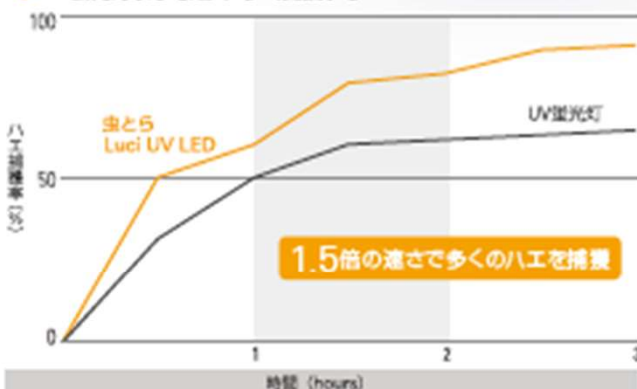

RADIAL WAVE TECHNOLOGY

LEDのプロフェッショナルが研究を重ねて作り上げた、  
昆虫誘引力の高いLED光源

● 虫の可視領域をカバーするLEDと反射光の波長

虫は人が見ることが出来ない紫外線の光に向かっていく習性があります。Luciはその光を利用して虫を集めます。

● UV蛍光灯よりも速く、多く捕獲する

● 年間ランニングコスト約84%削減

- ※1 1日24時間点灯、電気料金¥26/1kwhとして換算  
 ※2 半年に一回交換を想定、UV蛍光灯を¥601と想定、¥601×2回  
 ※3 金額は、虫とらシリーズ110台を利用した場合の概算です  
 ※4 捕虫シートにかかる費用は含みません。

● UV蛍光灯との寿命の比較

● ルーフ 虫とら シリーズ に誘引される主な虫

- ハエ目： チョウバエ、ショウジョウバエ、ノミバエ、ガガンボ、ユスリカ、タマバエ、クロバネキノコバエ、ヤマトクロコバエ、イエバエ  
 コウチュウ目： タバコシバンムシ、カツオブシムシ、ゴミムシ  
 カメムシ目： チャバネアオカメムシ、カメムシ類  
 その他： ガ類、アザミウマ類、チャタテムシ類など、紫外線に集まる性質を持つ虫